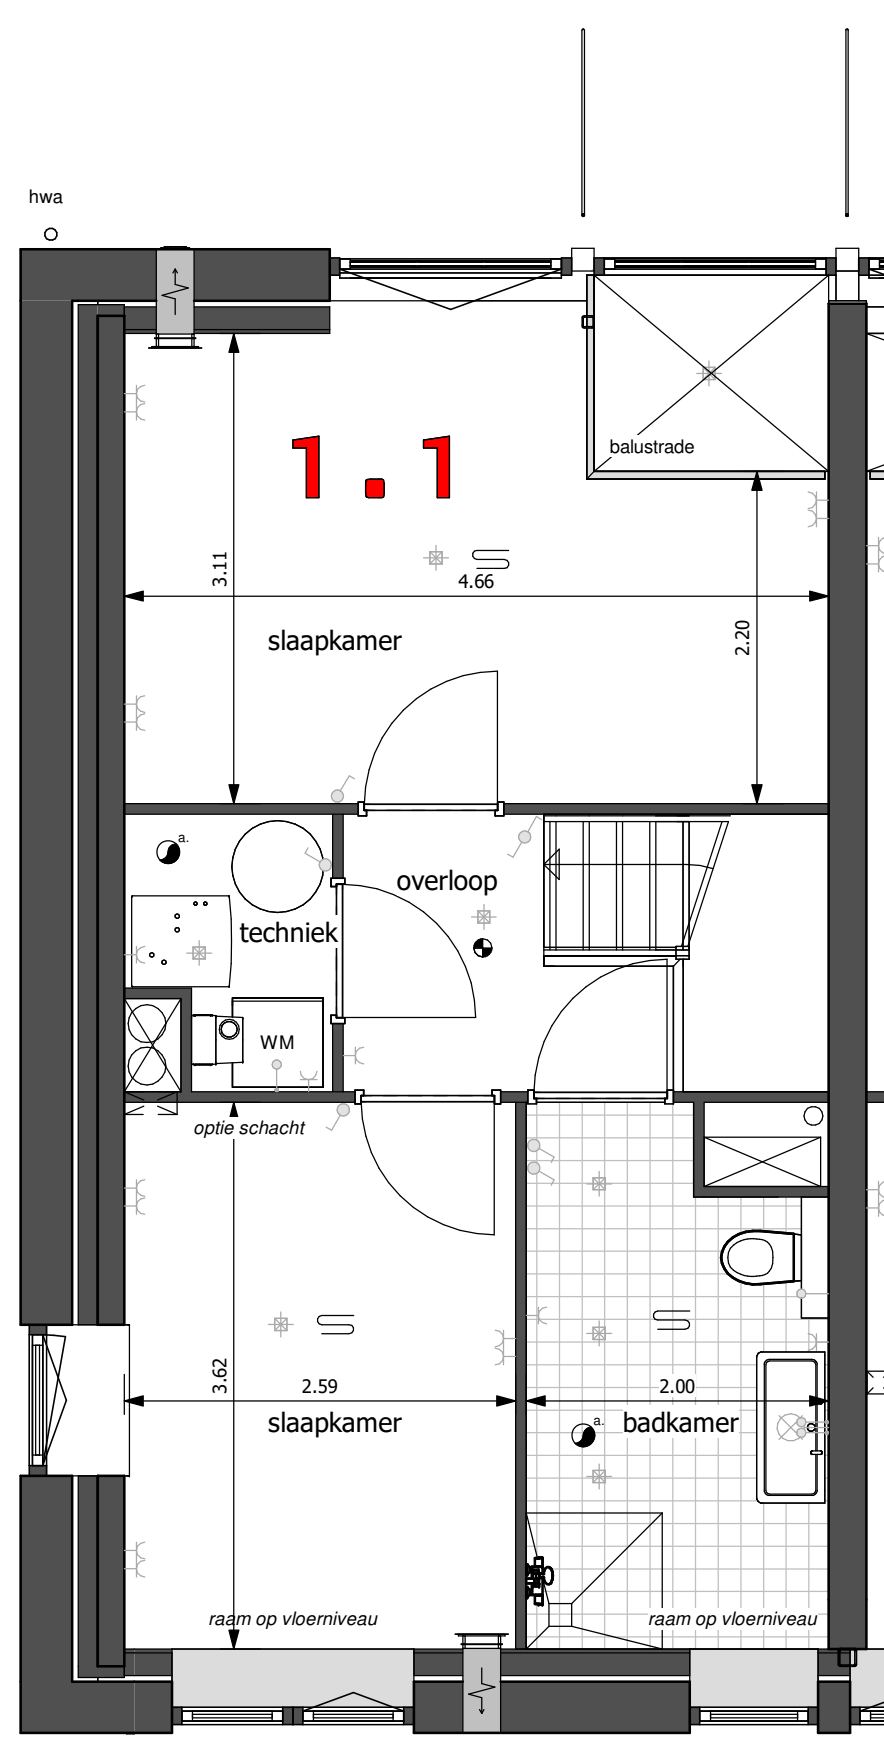

**1e verdieping**

**1e verdieping entresol**

Kleuren en materialen conform technische omschrijving. Kleurenschema gevel- en dakafwerking conform overzichtstekeningen (alle getoonde kleuren zijn indicatief, hier kunnen geen rechten aan ontleend worden). Aansluiting op aansluitende bouwnummers kan afwijken, zie hiervoor de overzichtstekeningen. HWA's conform gevevoorzichtstekeningen. Maatvoering zijn circa maten en gemeten op ruwe afwerking.