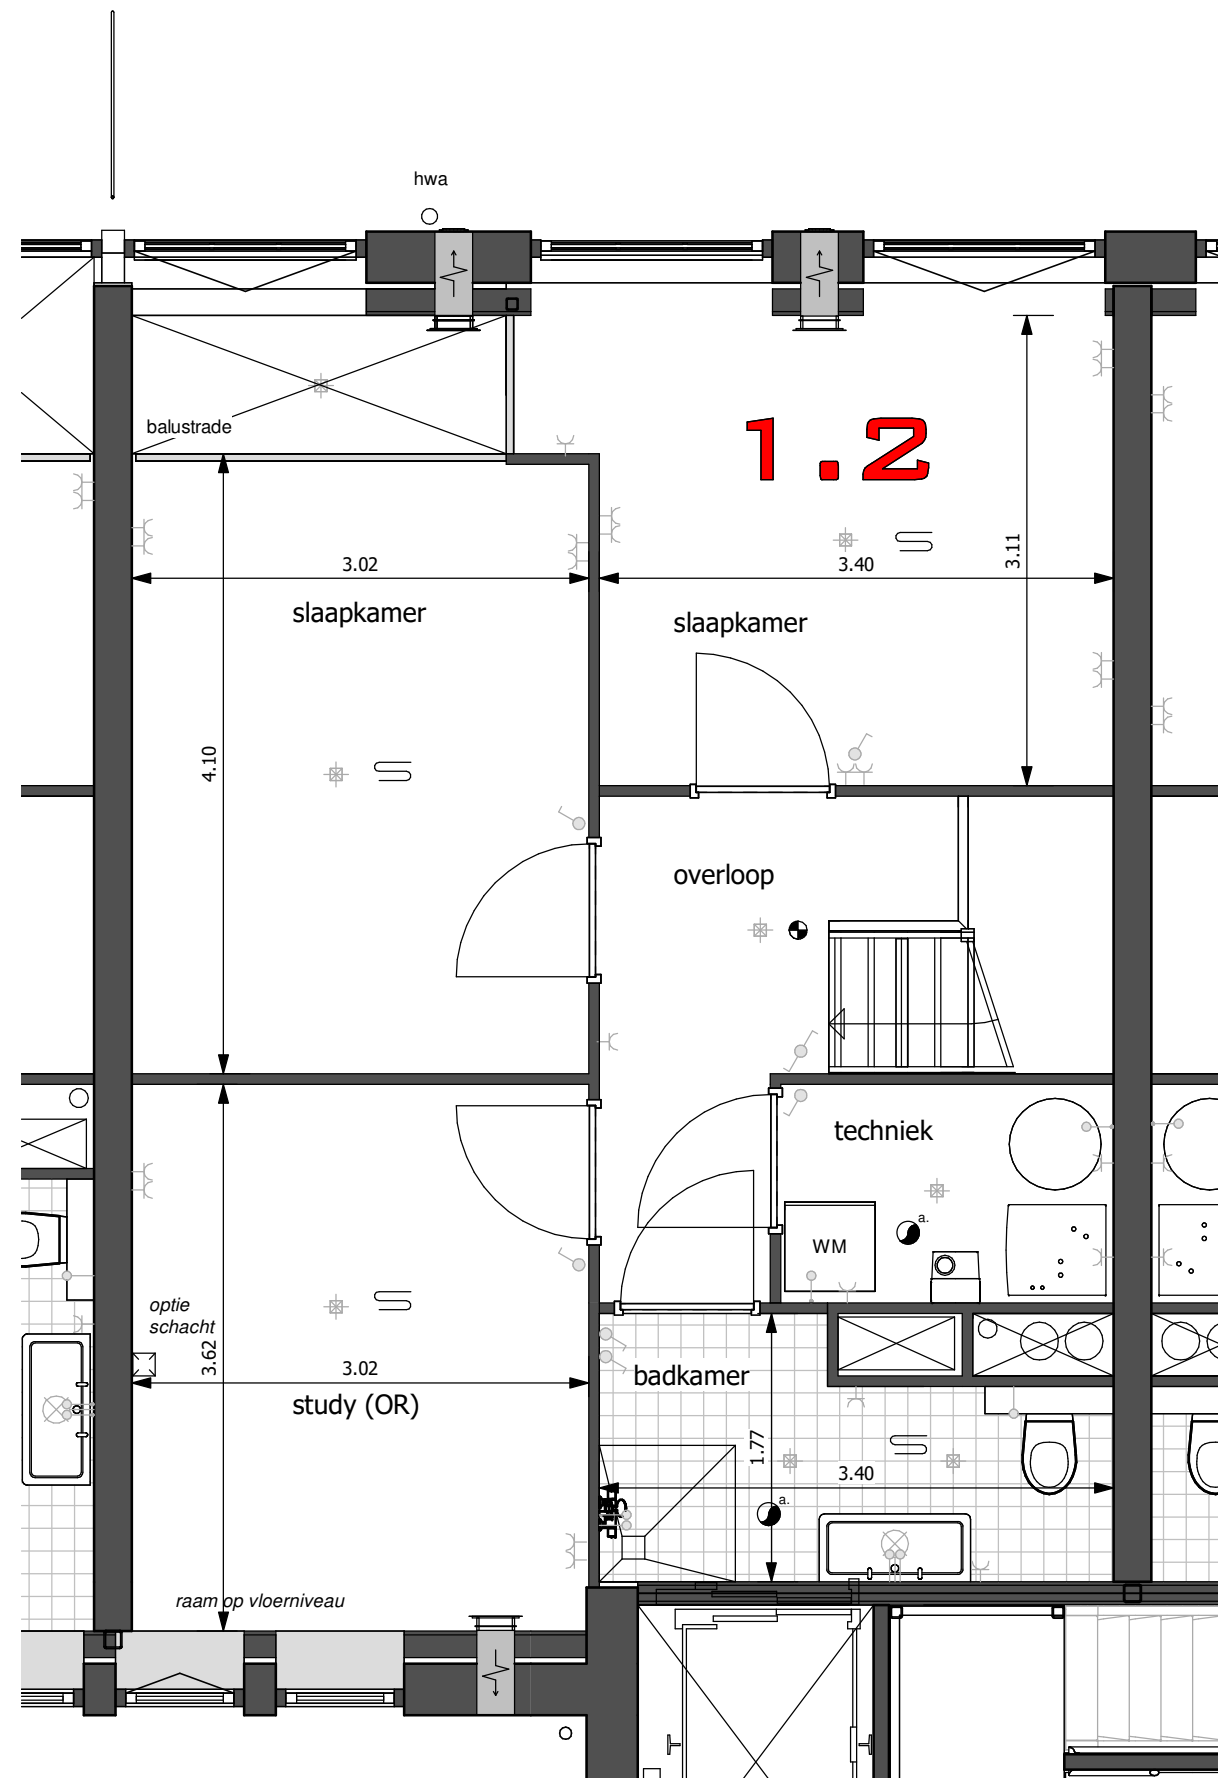

1e verdieping

1e verdieping entresol

88 ARCHITECT

Saturnusstraat 60, unit 49
2516 AH Den Haag
Tel. 070 8888832
www.88architect.nl