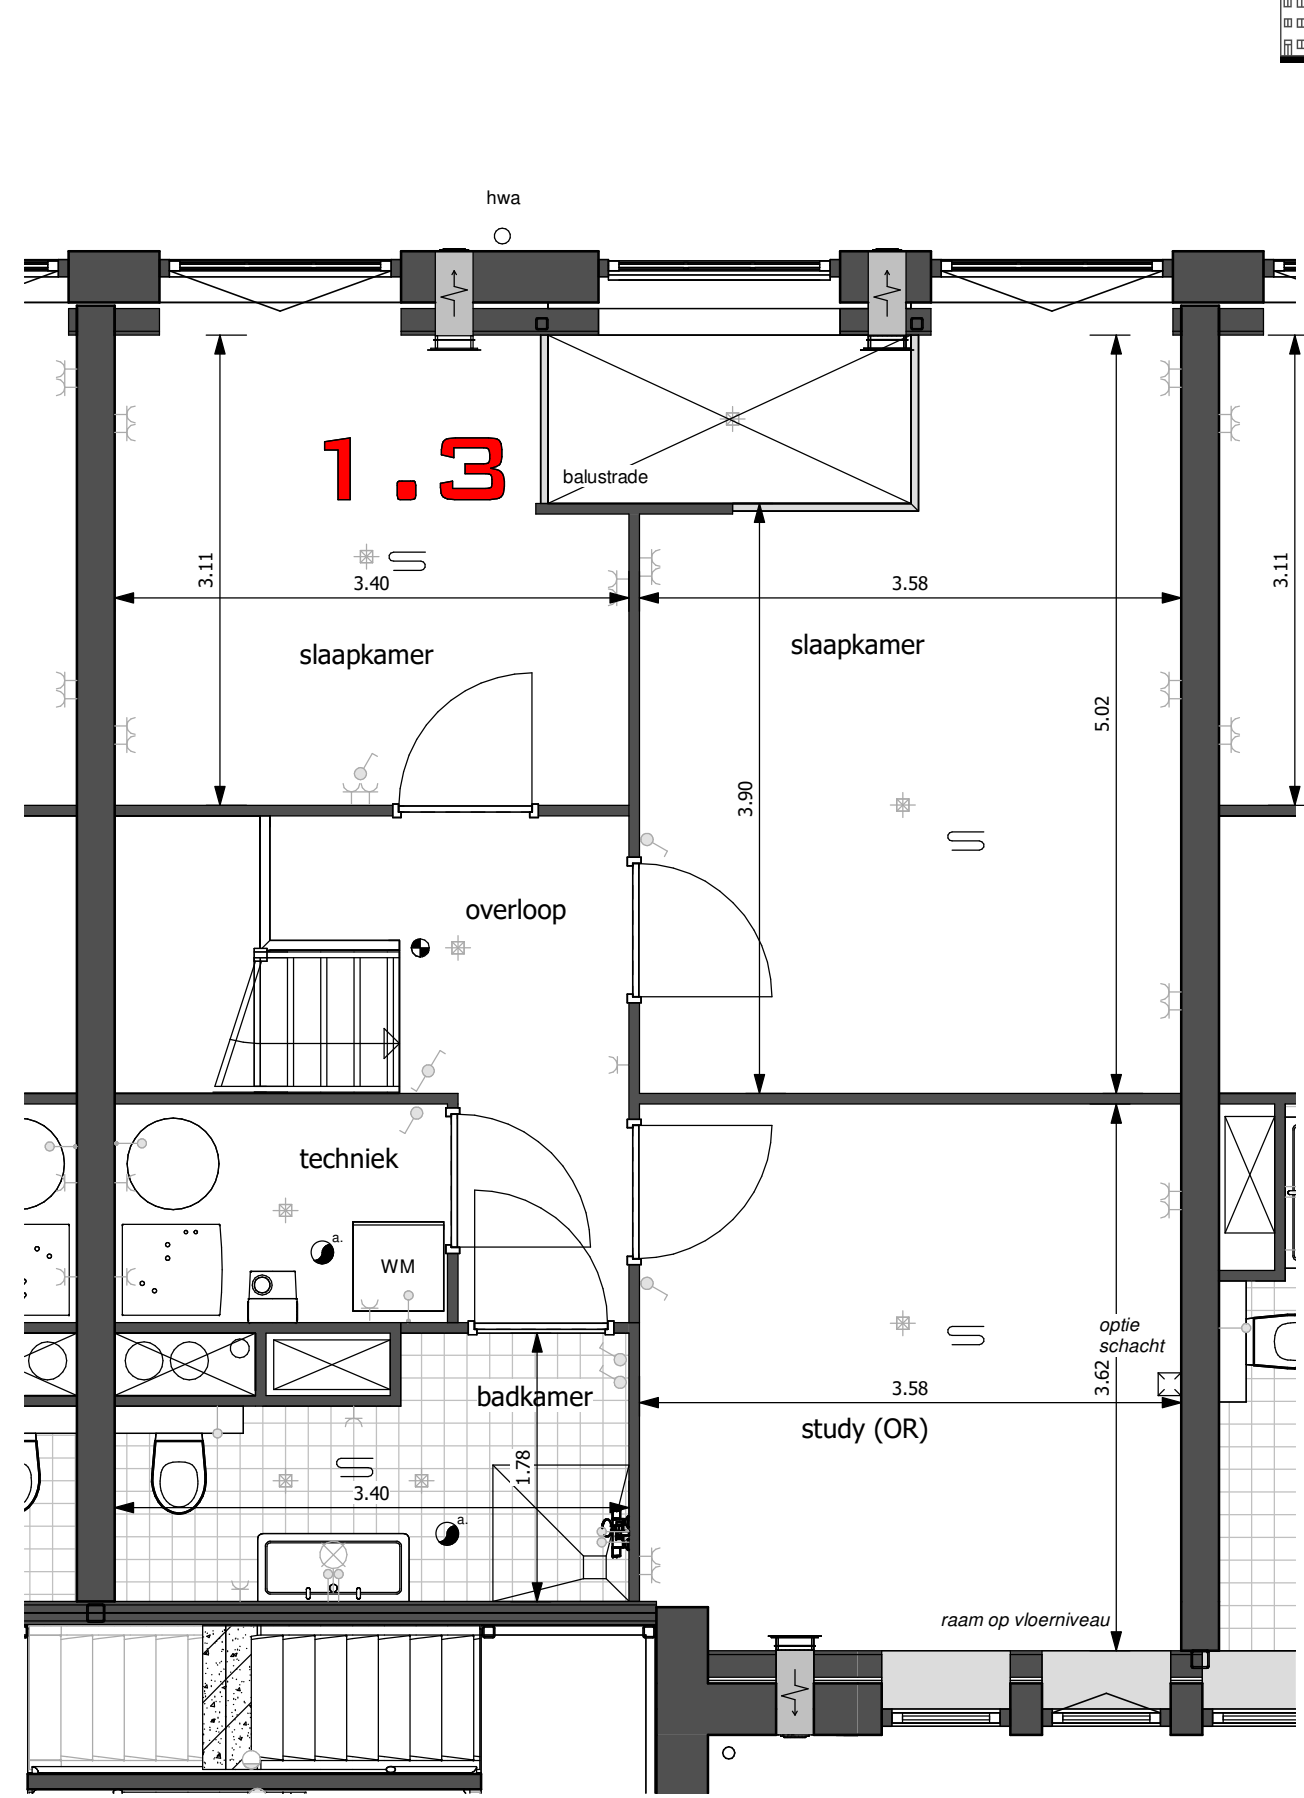

1e verdieping

1e verdieping entresol

88 ARCHITECT

Saturnusstraat 60, unit 49
2516 AH Den Haag
Tel. 070 8888832
www.88architect.nl