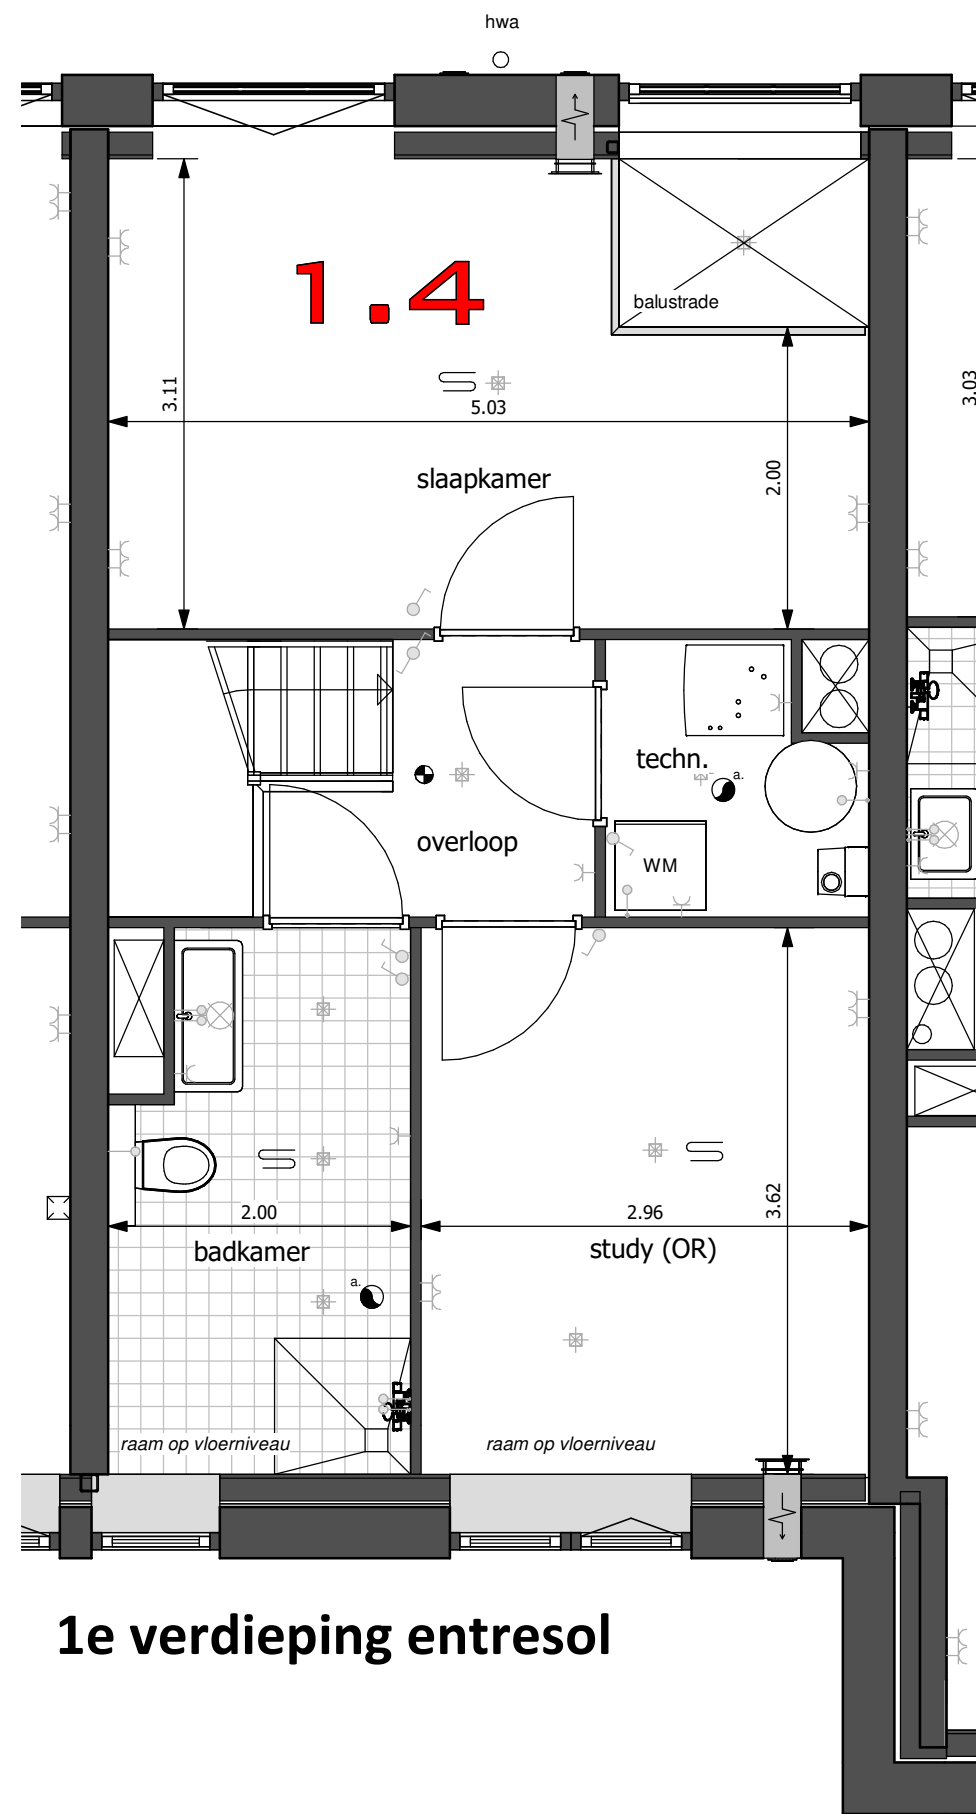

1e verdieping

1e verdieping entresol

88 ARCHITECT

Saturnusstraat 60, unit 49
2516 AH Den Haag
Tel. 070 8888832
www.88architect.nl