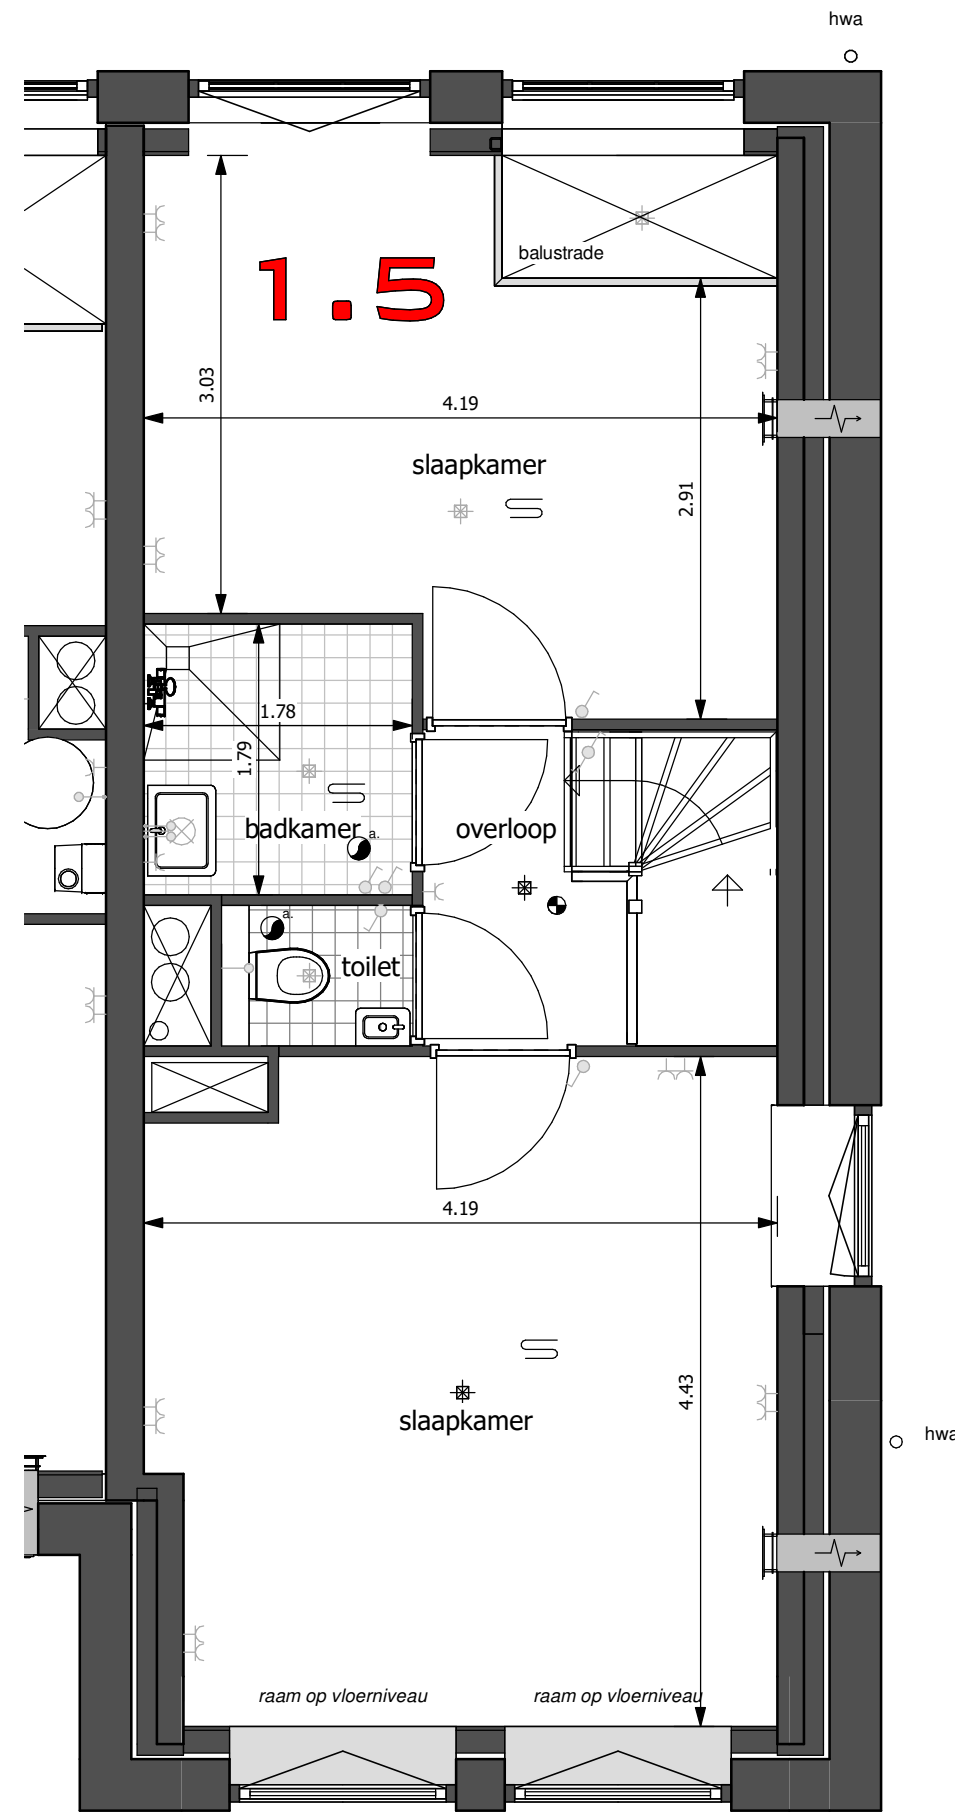

**1e verdieping**

**1e verdieping entresol**

Klaslokaal 1.5

SCHAAL: 1:50

DATUM: 12-09-2023

**88 ARCHITECT**

Saturnusstraat 60, unit 49  
2516 AH Den Haag  
Tel. 070 8888832  
www.88architect.nl