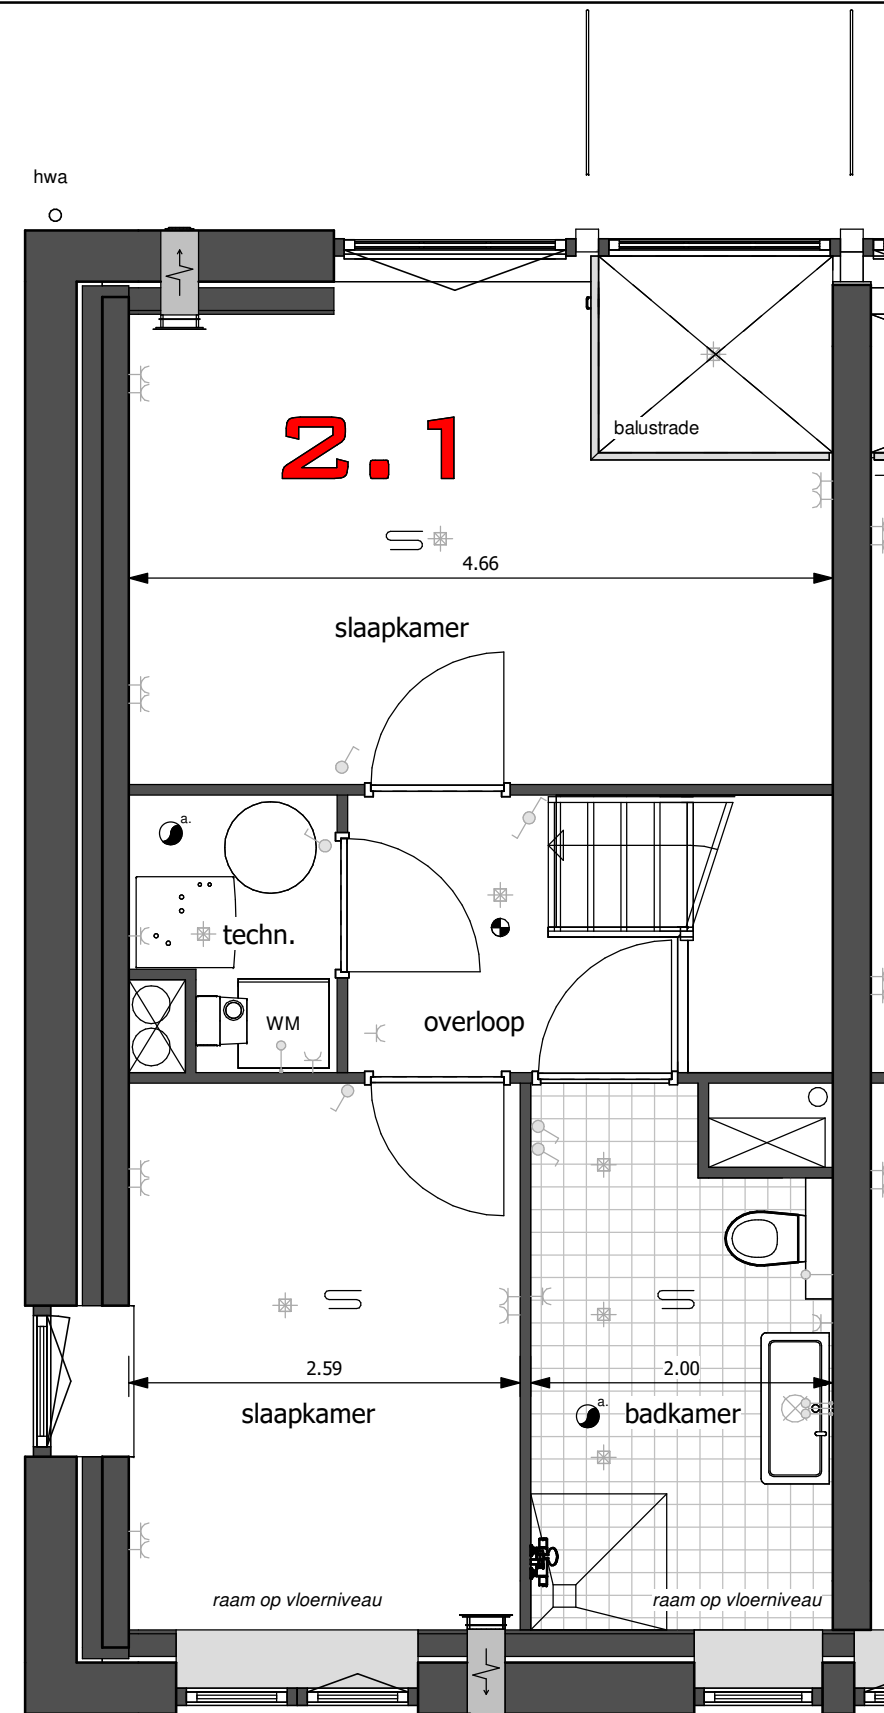

**2e verdieping**

**2e verdieping entresol**

**88 ARCHITECT**

Saturnusstraat 60, unit 49  
2516 AH Den Haag  
Tel. 070 8888832  
www.88architect.nl