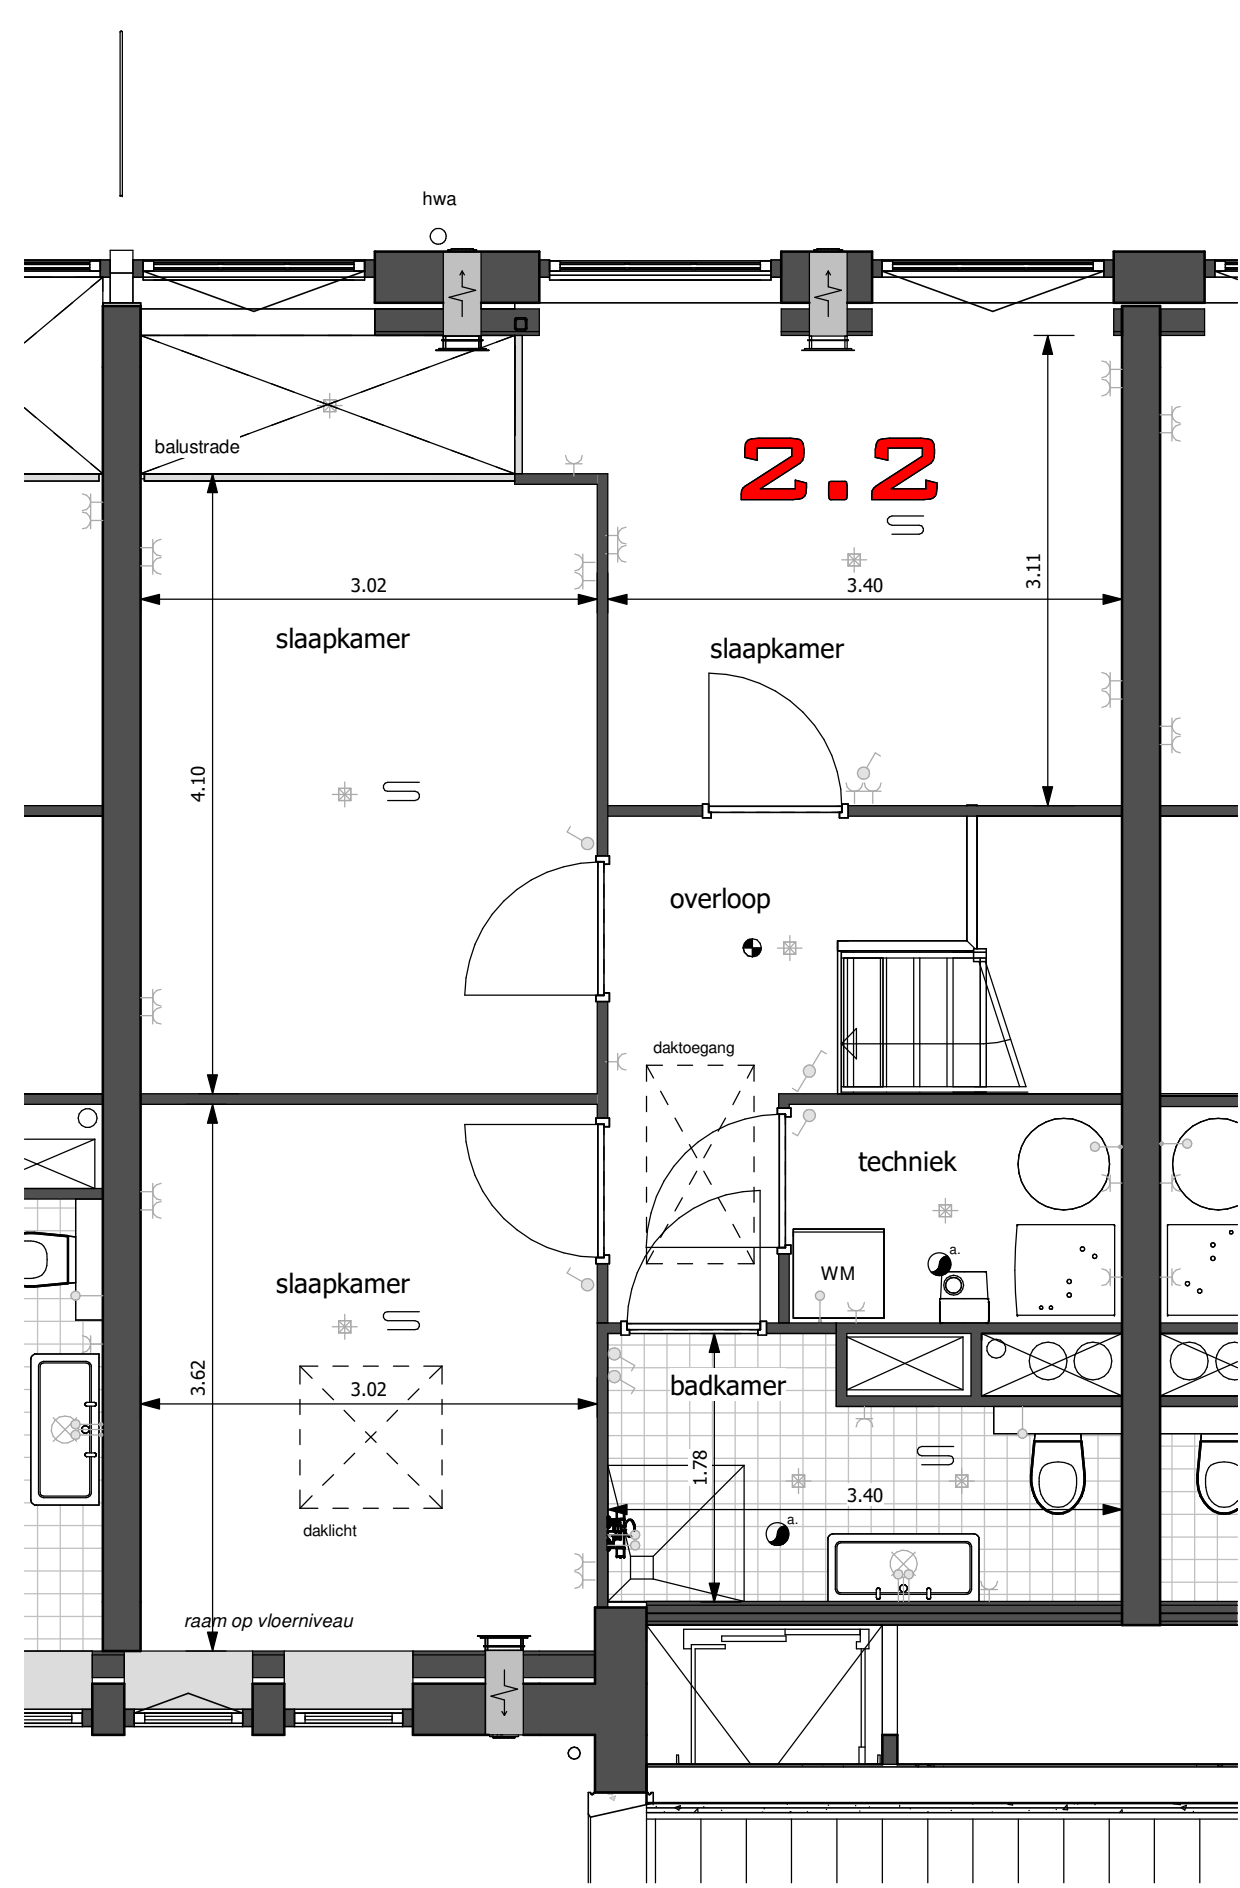

**2e verdieping**

**2e verdieping entresol**

**88 ARCHITECT**

Saturnusstraat 60, unit 49  
2516 AH Den Haag  
Tel. 070 8888832  
www.88architect.nl