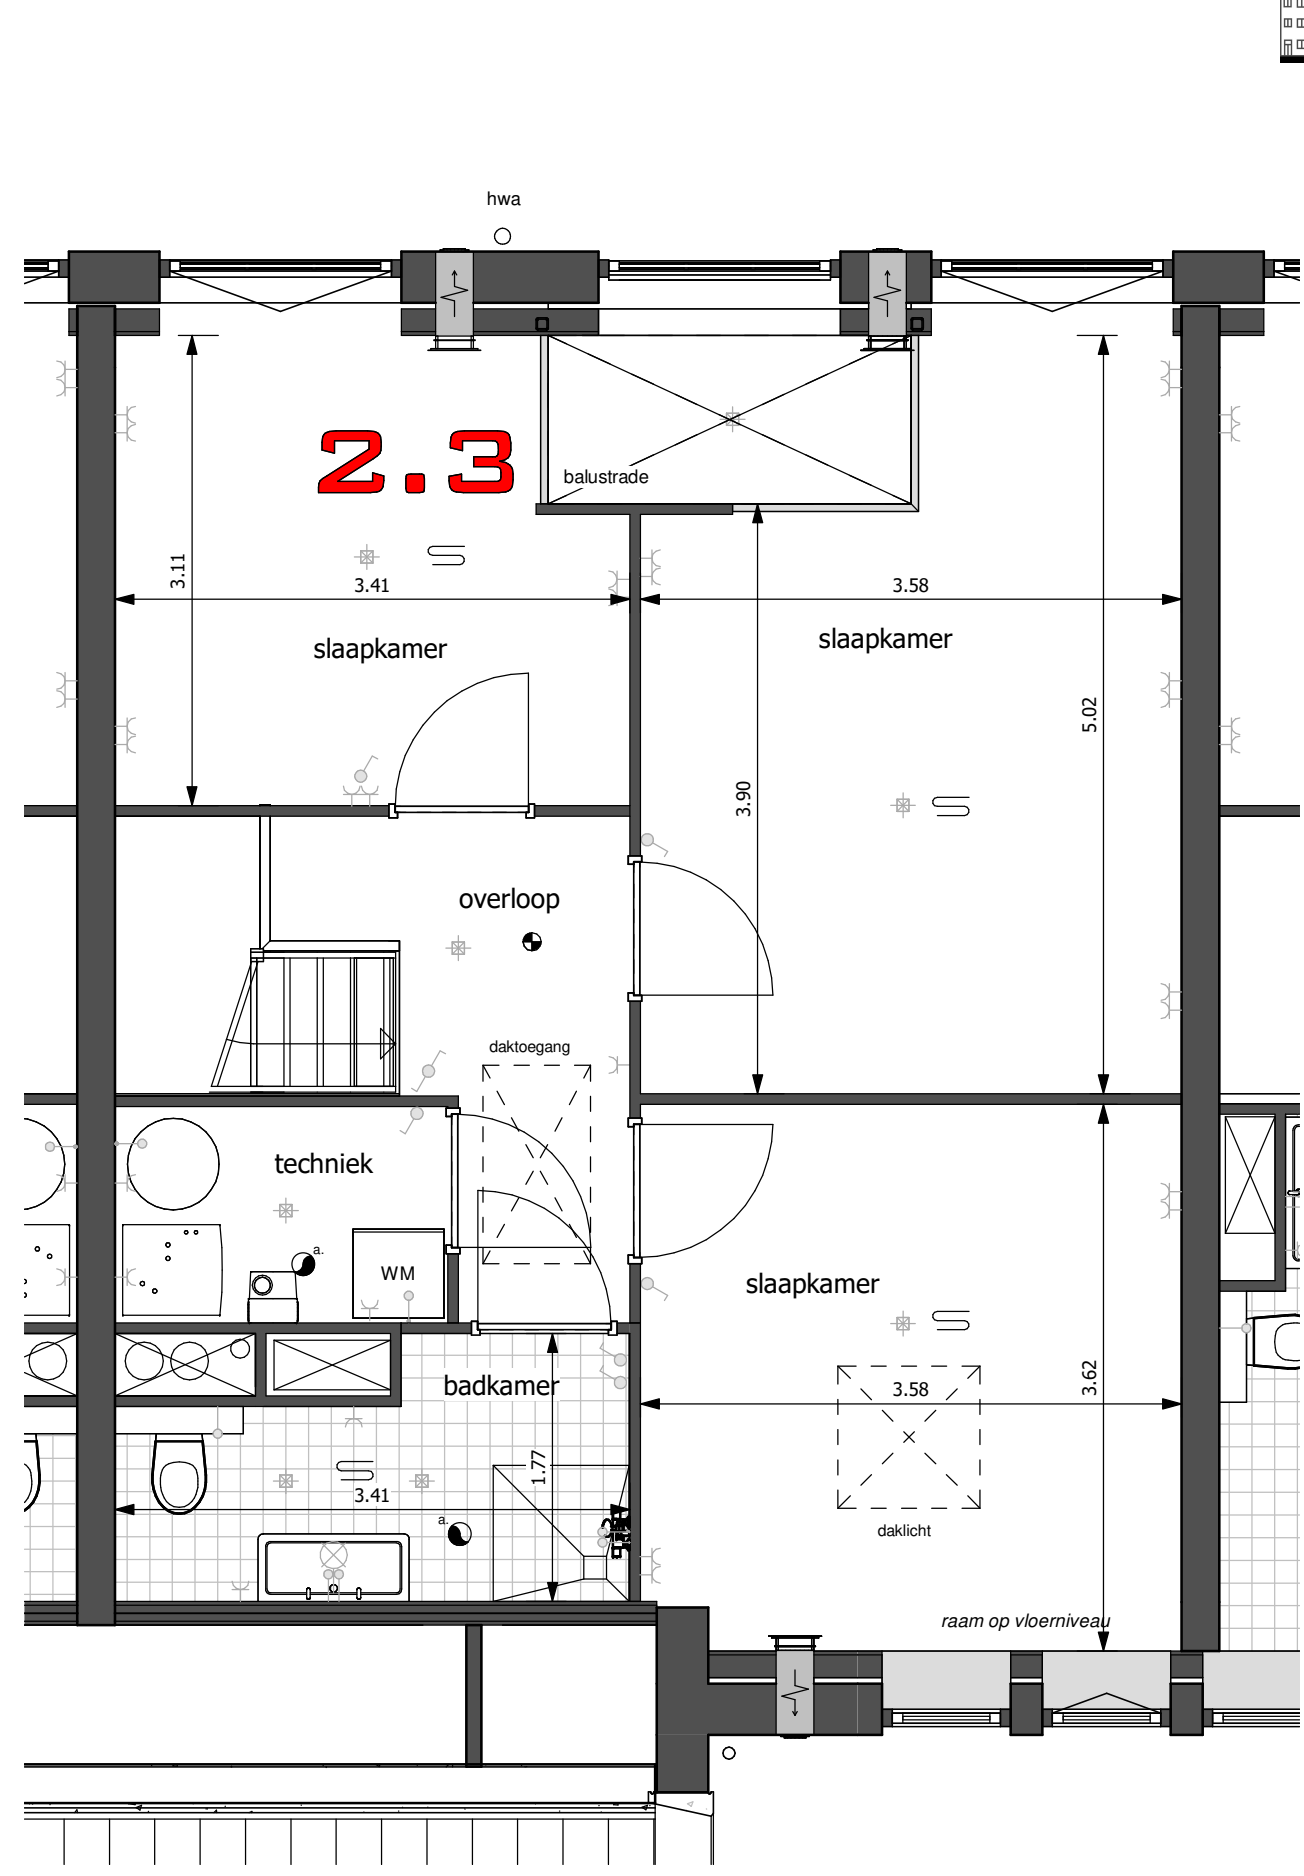

**2e verdieping**

**2e verdieping entresol**

**88 ARCHITECT**

Saturnusstraat 60, unit 49  
 2516 AH Den Haag  
 Tel. 070 8888832  
 www.88architect.nl