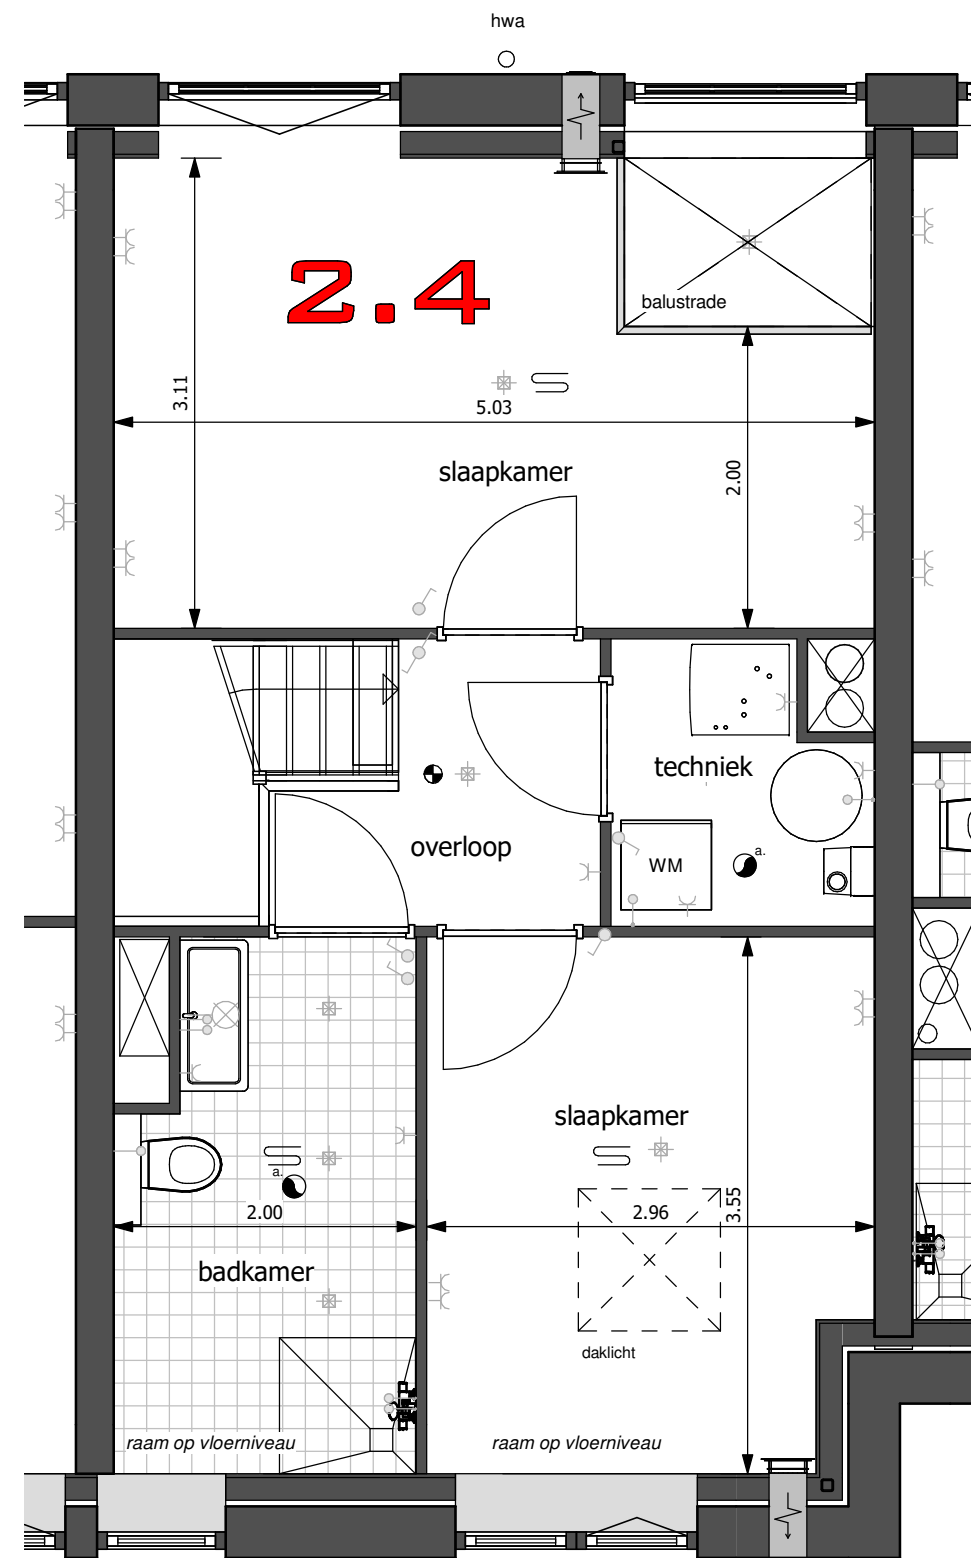

2e verdieping

2e verdieping entresol

88 ARCHITECT

Saturnusstraat 60, unit 49
2516 AH Den Haag
Tel. 070 8888832
www.88architect.nl