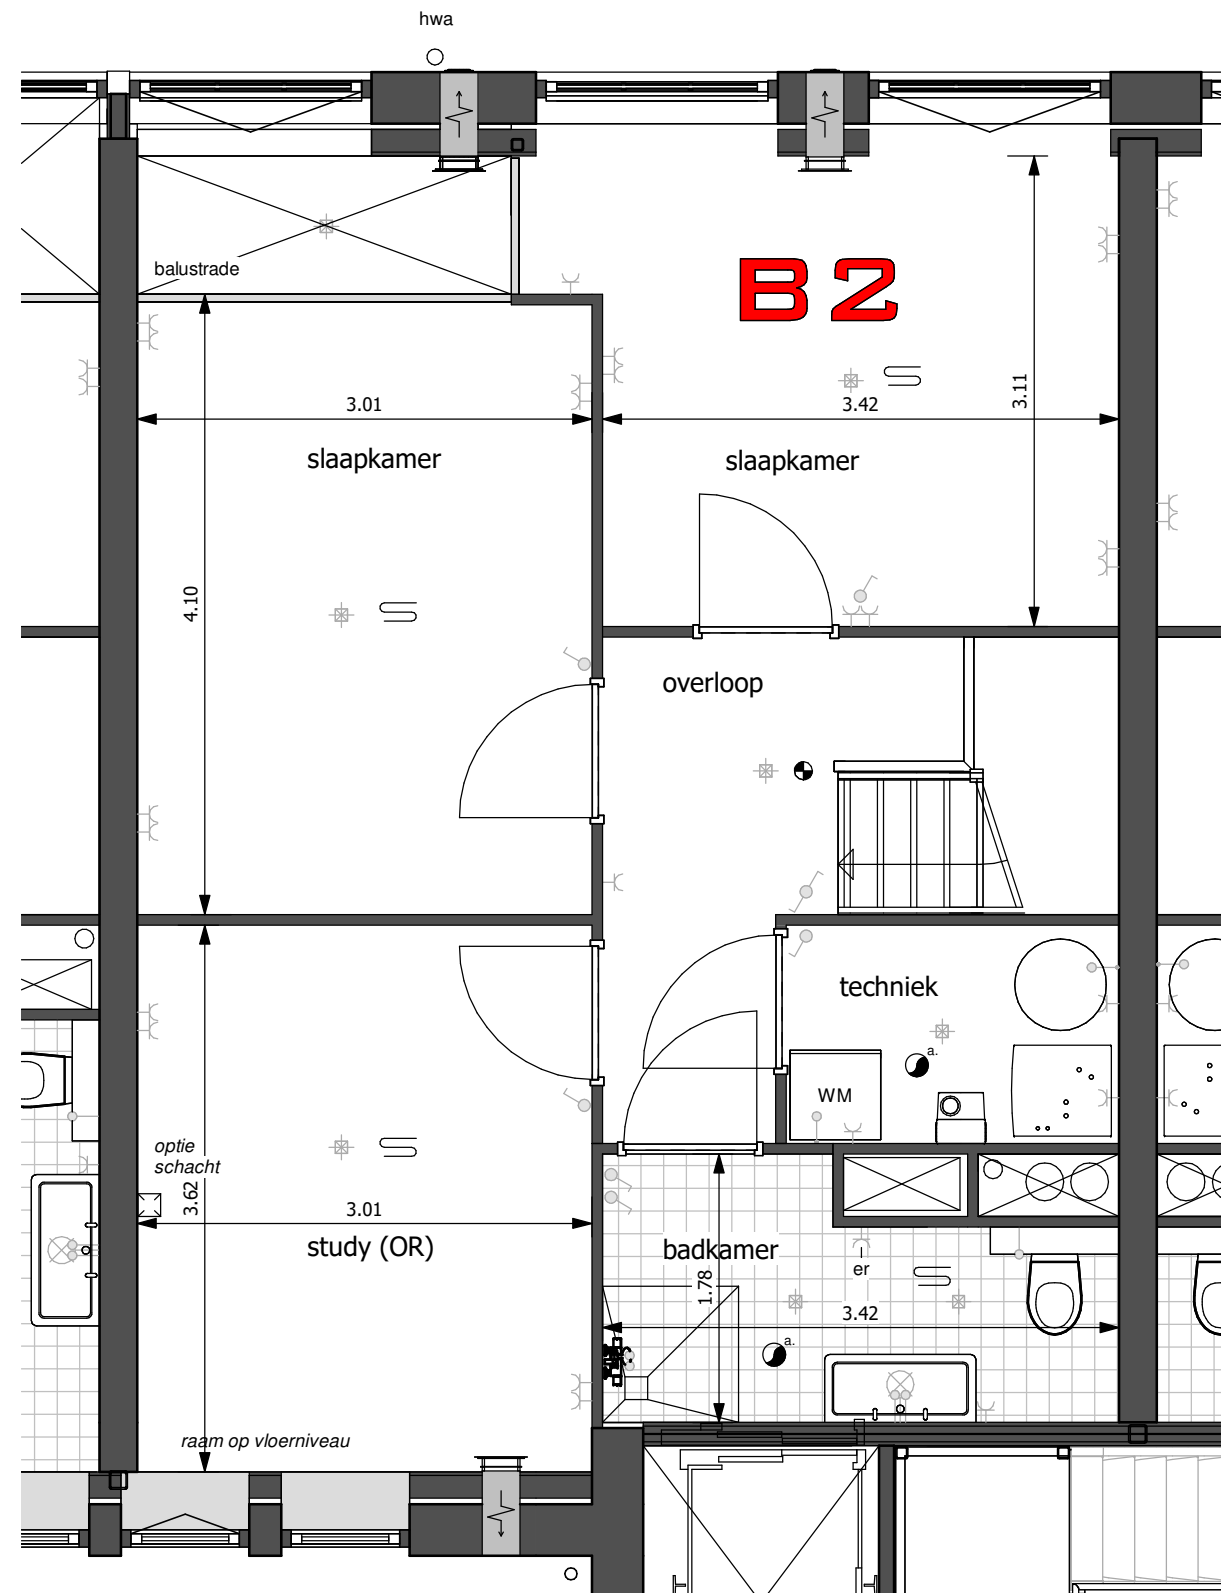

begane grond

begane grond entresol

88 ARCHITECT

Saturnusstraat 60, unit 49
2516 AH Den Haag
Tel. 070 8888832
www.88architect.nl