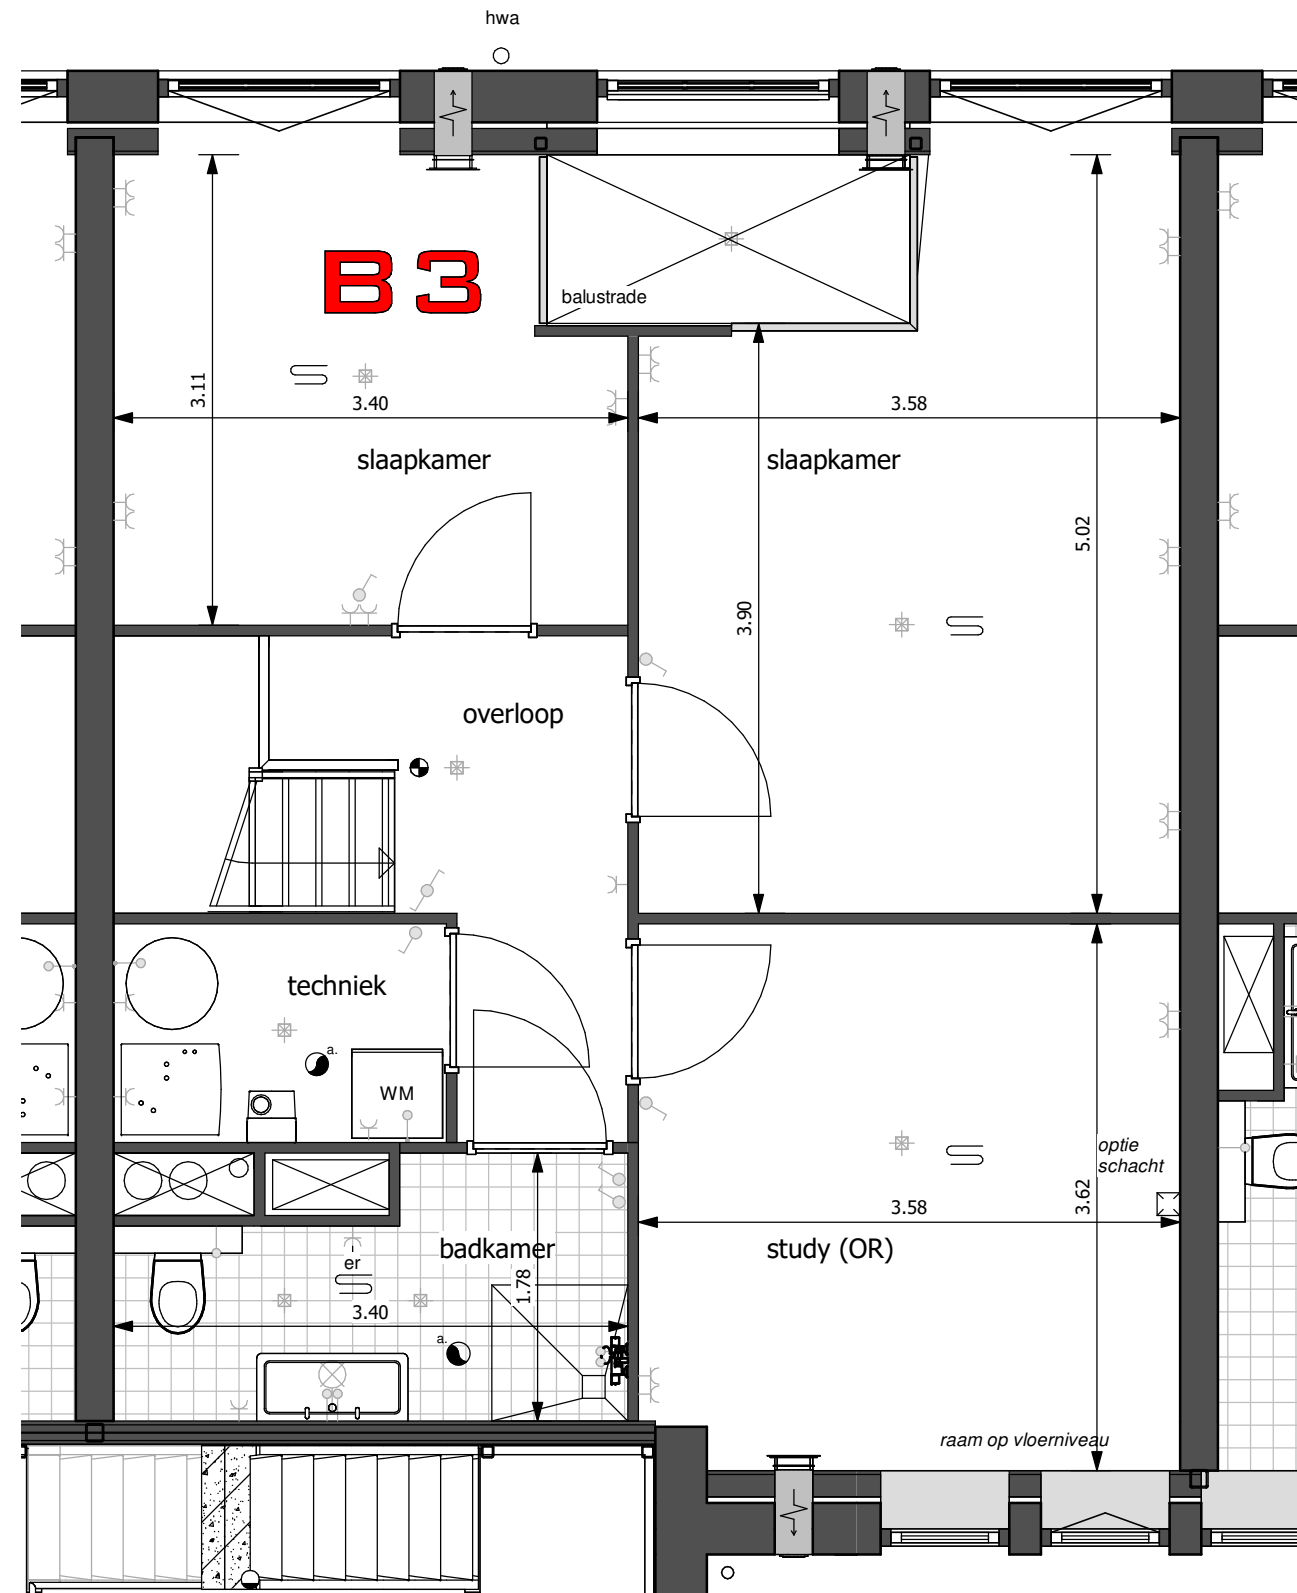

begane grond

begane grond entresol

88 ARCHITECT

Saturnusstraat 60, unit 49
2516 AH Den Haag
Tel. 070 8888832
www.88architect.nl