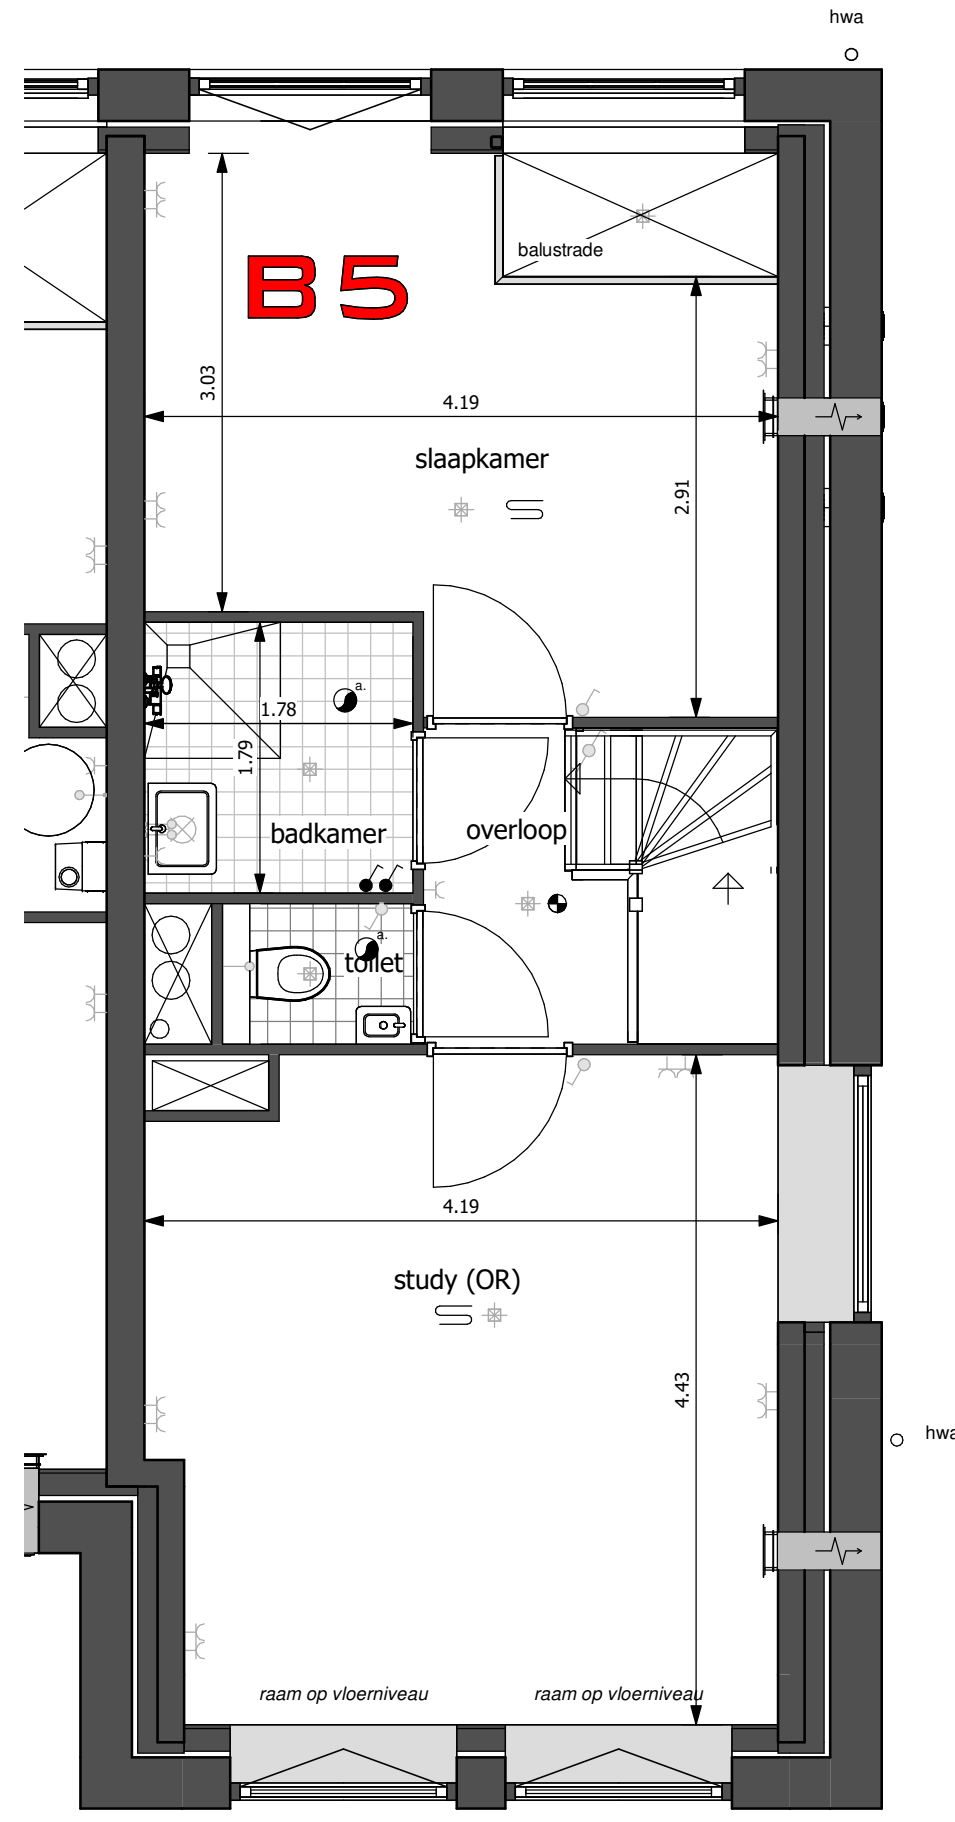

begane grond

begane grond entresol

88 ARCHITECT

Saturnusstraat 60, unit 49
2516 AH Den Haag
Tel. 070 8888832
www.88architect.nl