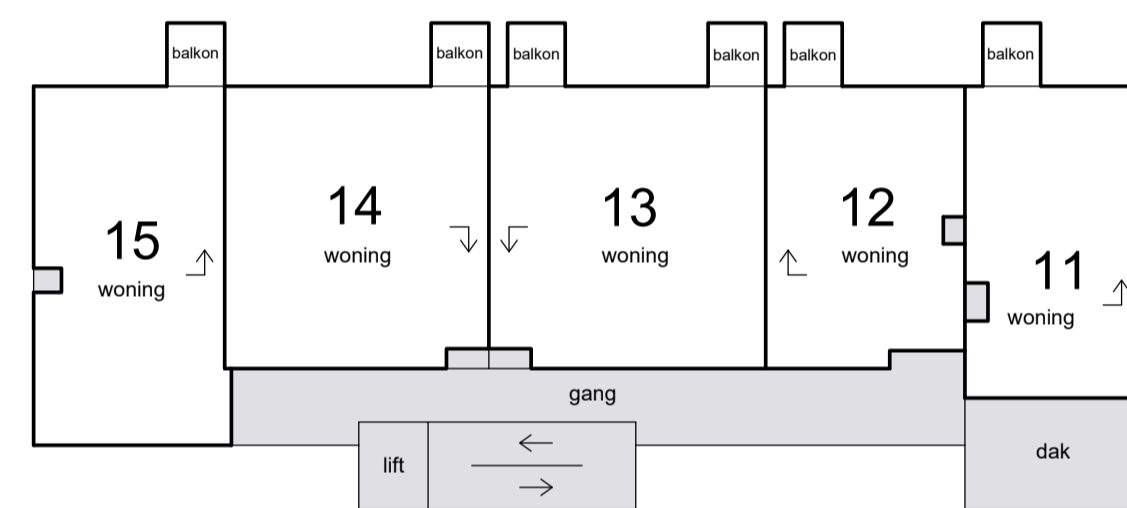

1e etage

entresol 2e etage

Situatie 1 : 1000 Rotterdam R 8057

Schaal 1 : 200
 = Gemeenschappelijk

entresol begane grond

2e etage

begane grond

entresol 1e etage