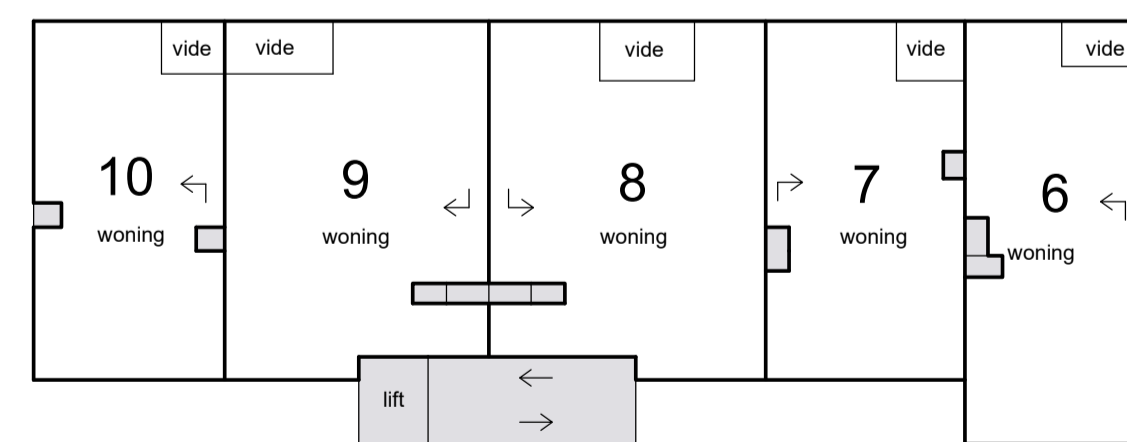

1e etage

entresol 2e etage

Situatie 1 : 1000 Rotterdam R 8057

Schaal 1 : 200
 = Gemeenschappelijk

entresol begane grond

2e etage

begane grond

entresol 1e etage