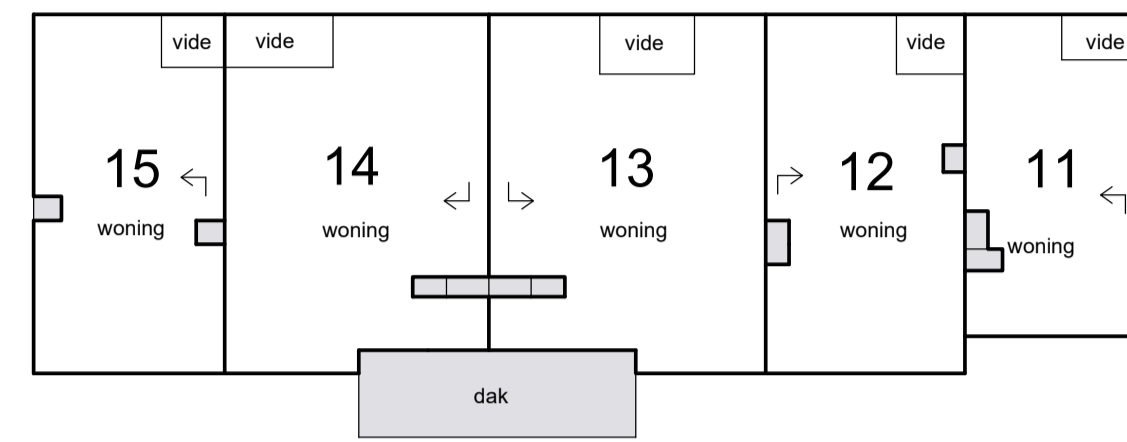

1e etage

entresol 2e etage

Situatie 1 : 1000 Rotterdam R 8057

Schaal 1 : 200
 = Gemeenschappelijk

entresol begane grond

2e etage

begane grond

entresol 1e etage