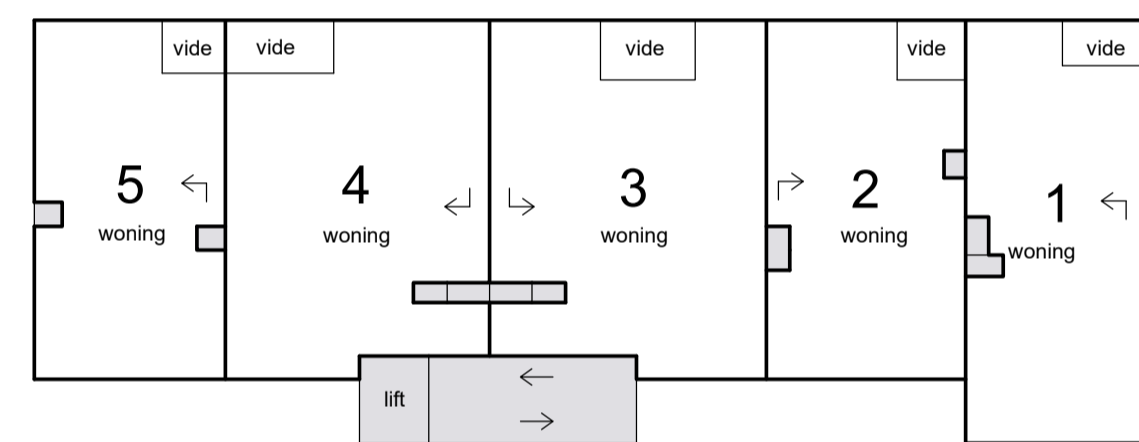

1e etage

entresol 2e etage

Situatie 1 : 1000 Rotterdam R 8057

Schaal 1 : 200
 = Gemeenschappelijk

entresol begane grond

2e etage

begane grond

entresol 1e etage