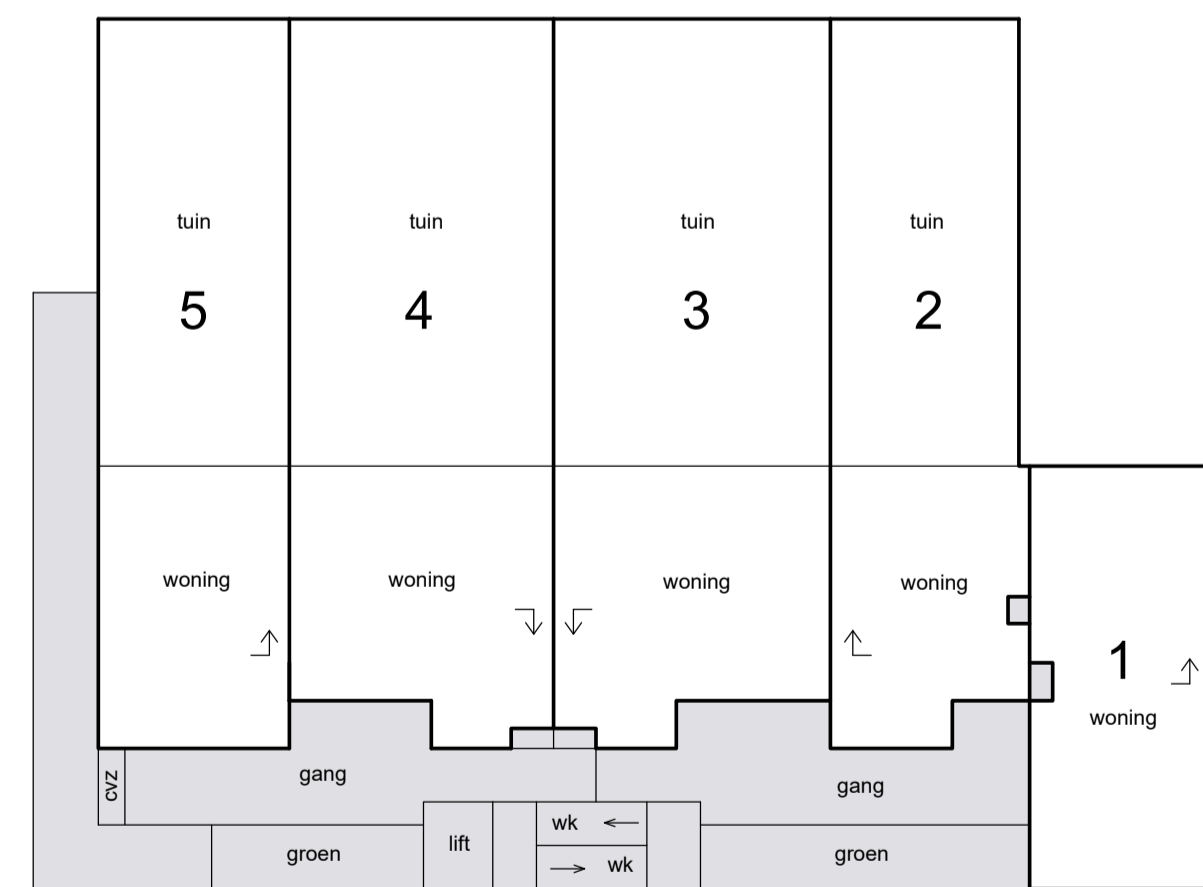

1e etage

entresol 2e etage

Situatie 1 : 1000 Rotterdam R 8057

Schaal 1 : 200
 = Gemeenschappelijk

entresol begane grond

2e etage

begane grond

entresol 1e etage